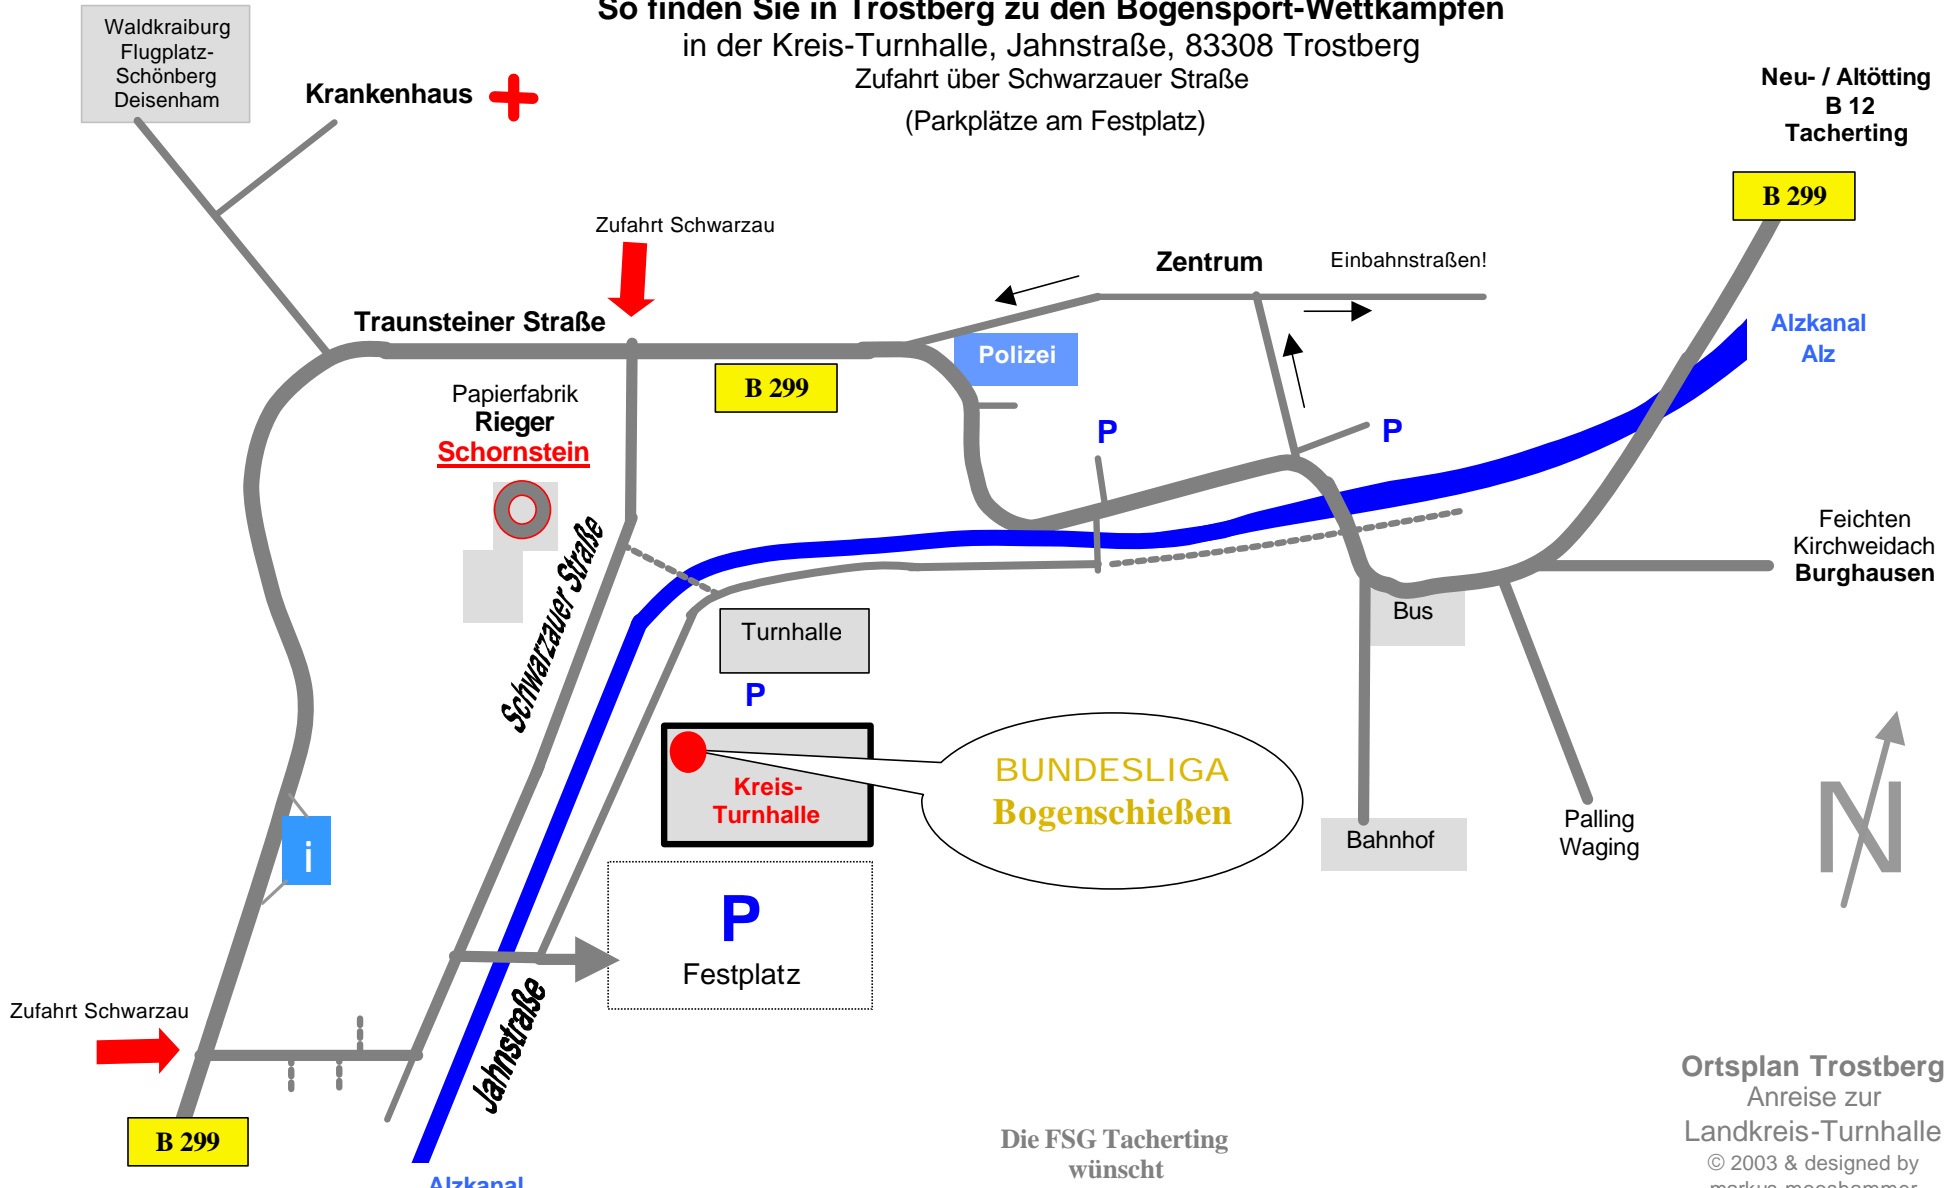

**So finden Sie in Trostberg zu den Bogensport-Wettkämpfen**  
in der Kreis-Turnhalle, Jahnstraße, 83308 Trostberg  
Zufahrt über Schwarzauer Straße  
(Parkplätze am Festplatz)

**BUNDESLIGA Bogenschießen**

Waldkraiburg  
Flugplatz-  
Schönberg  
Deisenham

Krankenhaus +

Neu- / Altötting  
B 12  
Tacherting

B 299

Traunsteiner Straße

Zentrum Einbahnstraßen!

Polizei

Papierfabrik  
Rieger  
**Schornstein**

B 299

Alzkanal  
Alz

Feichten  
Kirchweidach  
Burghausen

Turnhalle

Bus

Palling  
Waging

Bahnhof

Kreis-  
Turnhalle

P

Festplatz

Zufahrt Schwarzau

B 299

Altenmarkt - B 304  
München - Traunstein  
Chiemsee

Alzkanal

Schwarzauer Straße

Jahnstraße