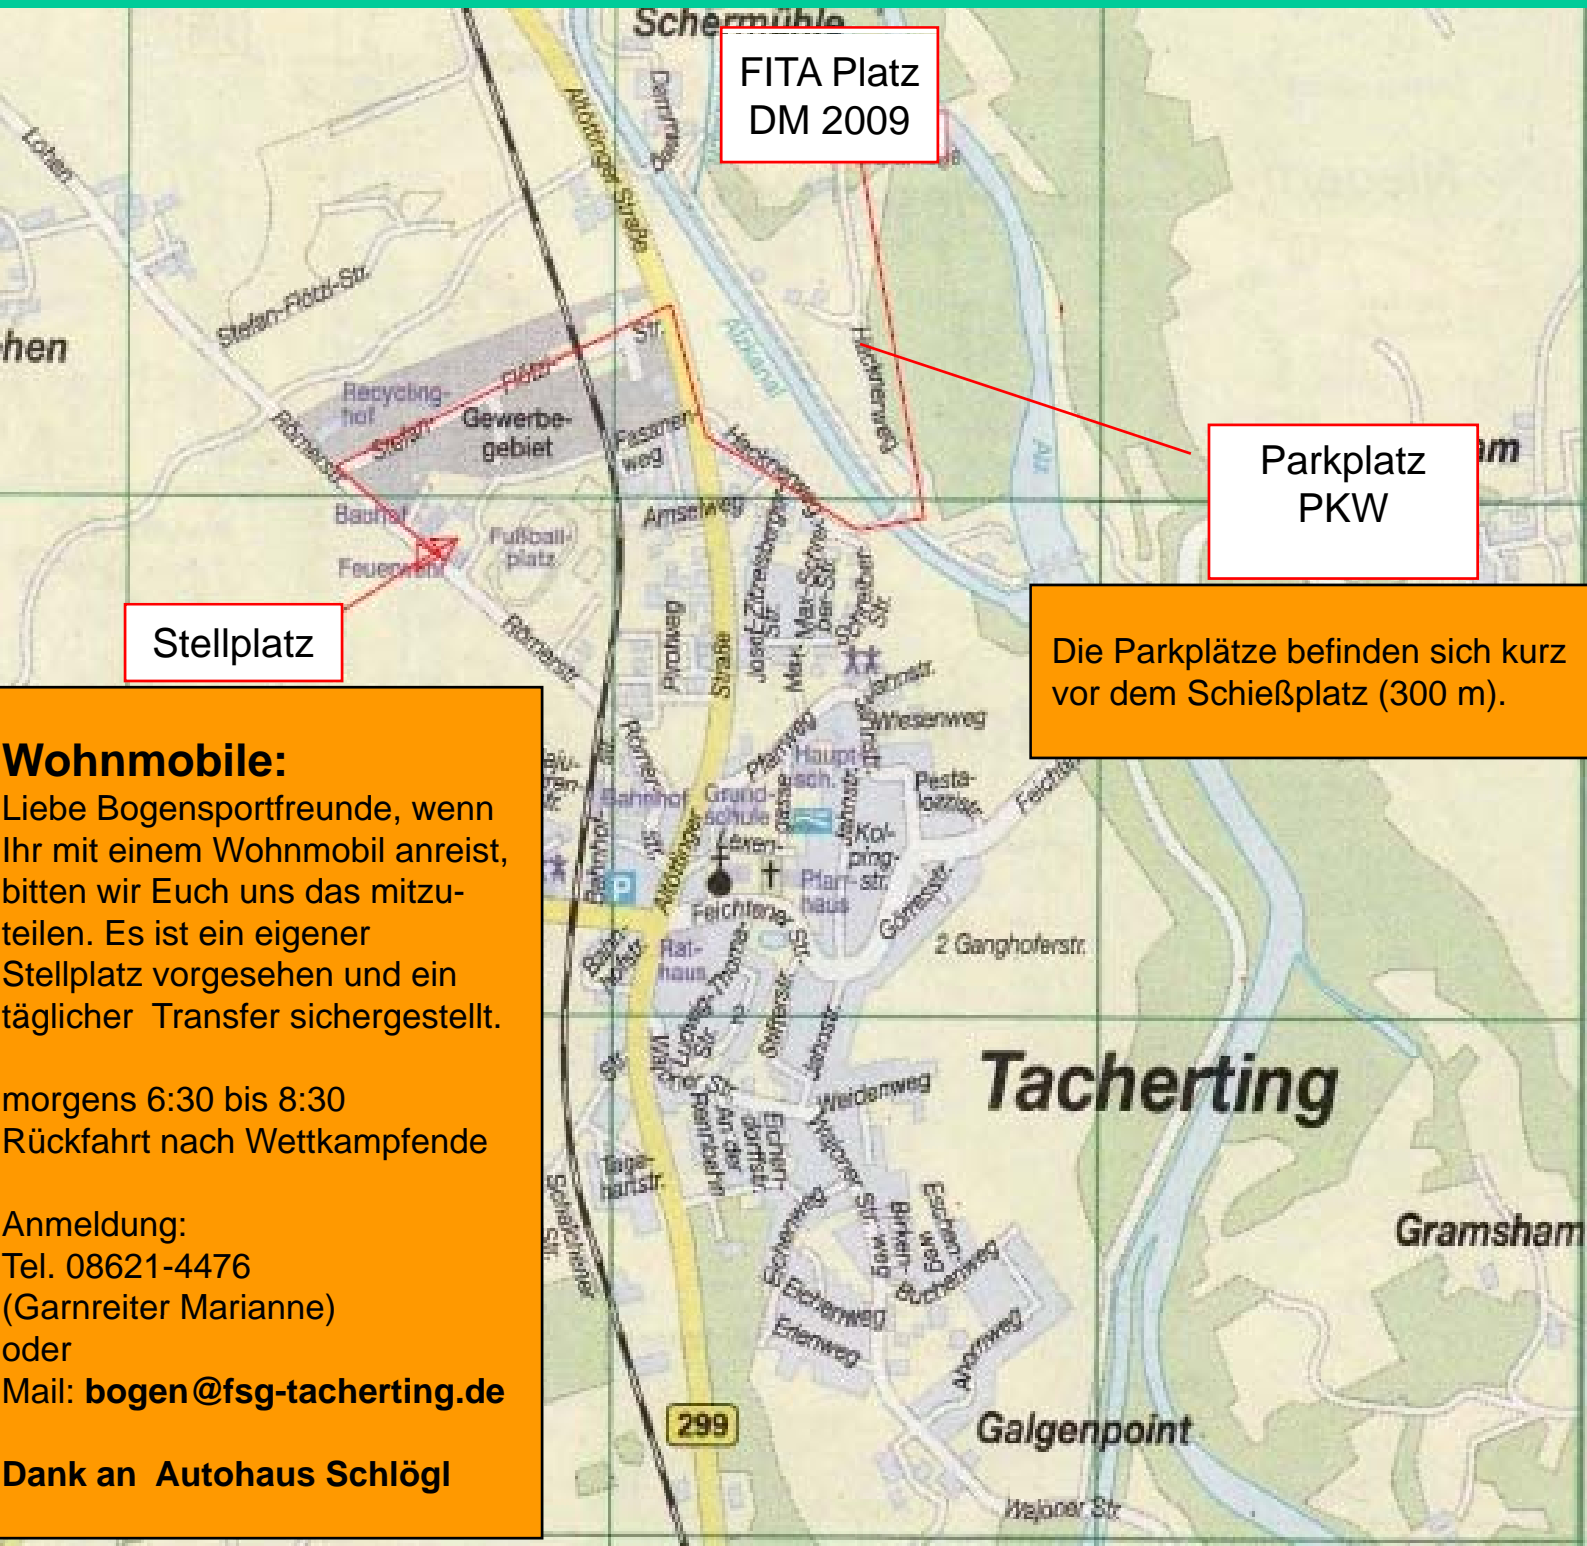

# Deutsche Meisterschaft 2009 - Parken

FITA Platz  
DM 2009

Parkplatz  
PKW

Stellplatz

Die Parkplätze befinden sich kurz vor dem Schießplatz (300 m).

**Wohnmobile:**  
Liebe Bogensportfreunde, wenn Ihr mit einem Wohnmobil anreist, bitten wir Euch uns das mitzuteilen. Es ist ein eigener Stellplatz vorgesehen und ein täglicher Transfer sichergestellt.  
morgens 6:30 bis 8:30  
Rückfahrt nach Wettkampfe  
Anmeldung:  
Tel. 08621-4476  
(Garnreiter Marianne)  
oder  
Mail: [bogen@fsg-tacherting.de](mailto:bogen@fsg-tacherting.de)  
Dank an Autohaus Schlögl

  
**Autohaus Schlögl**  
Traunreut Tel. 08669/ 8 61 23-0    [www.schloegl.de](http://www.schloegl.de)    Emertsham Tel. 08622/ 9 88 00

100 Jahre FSG Tacherting