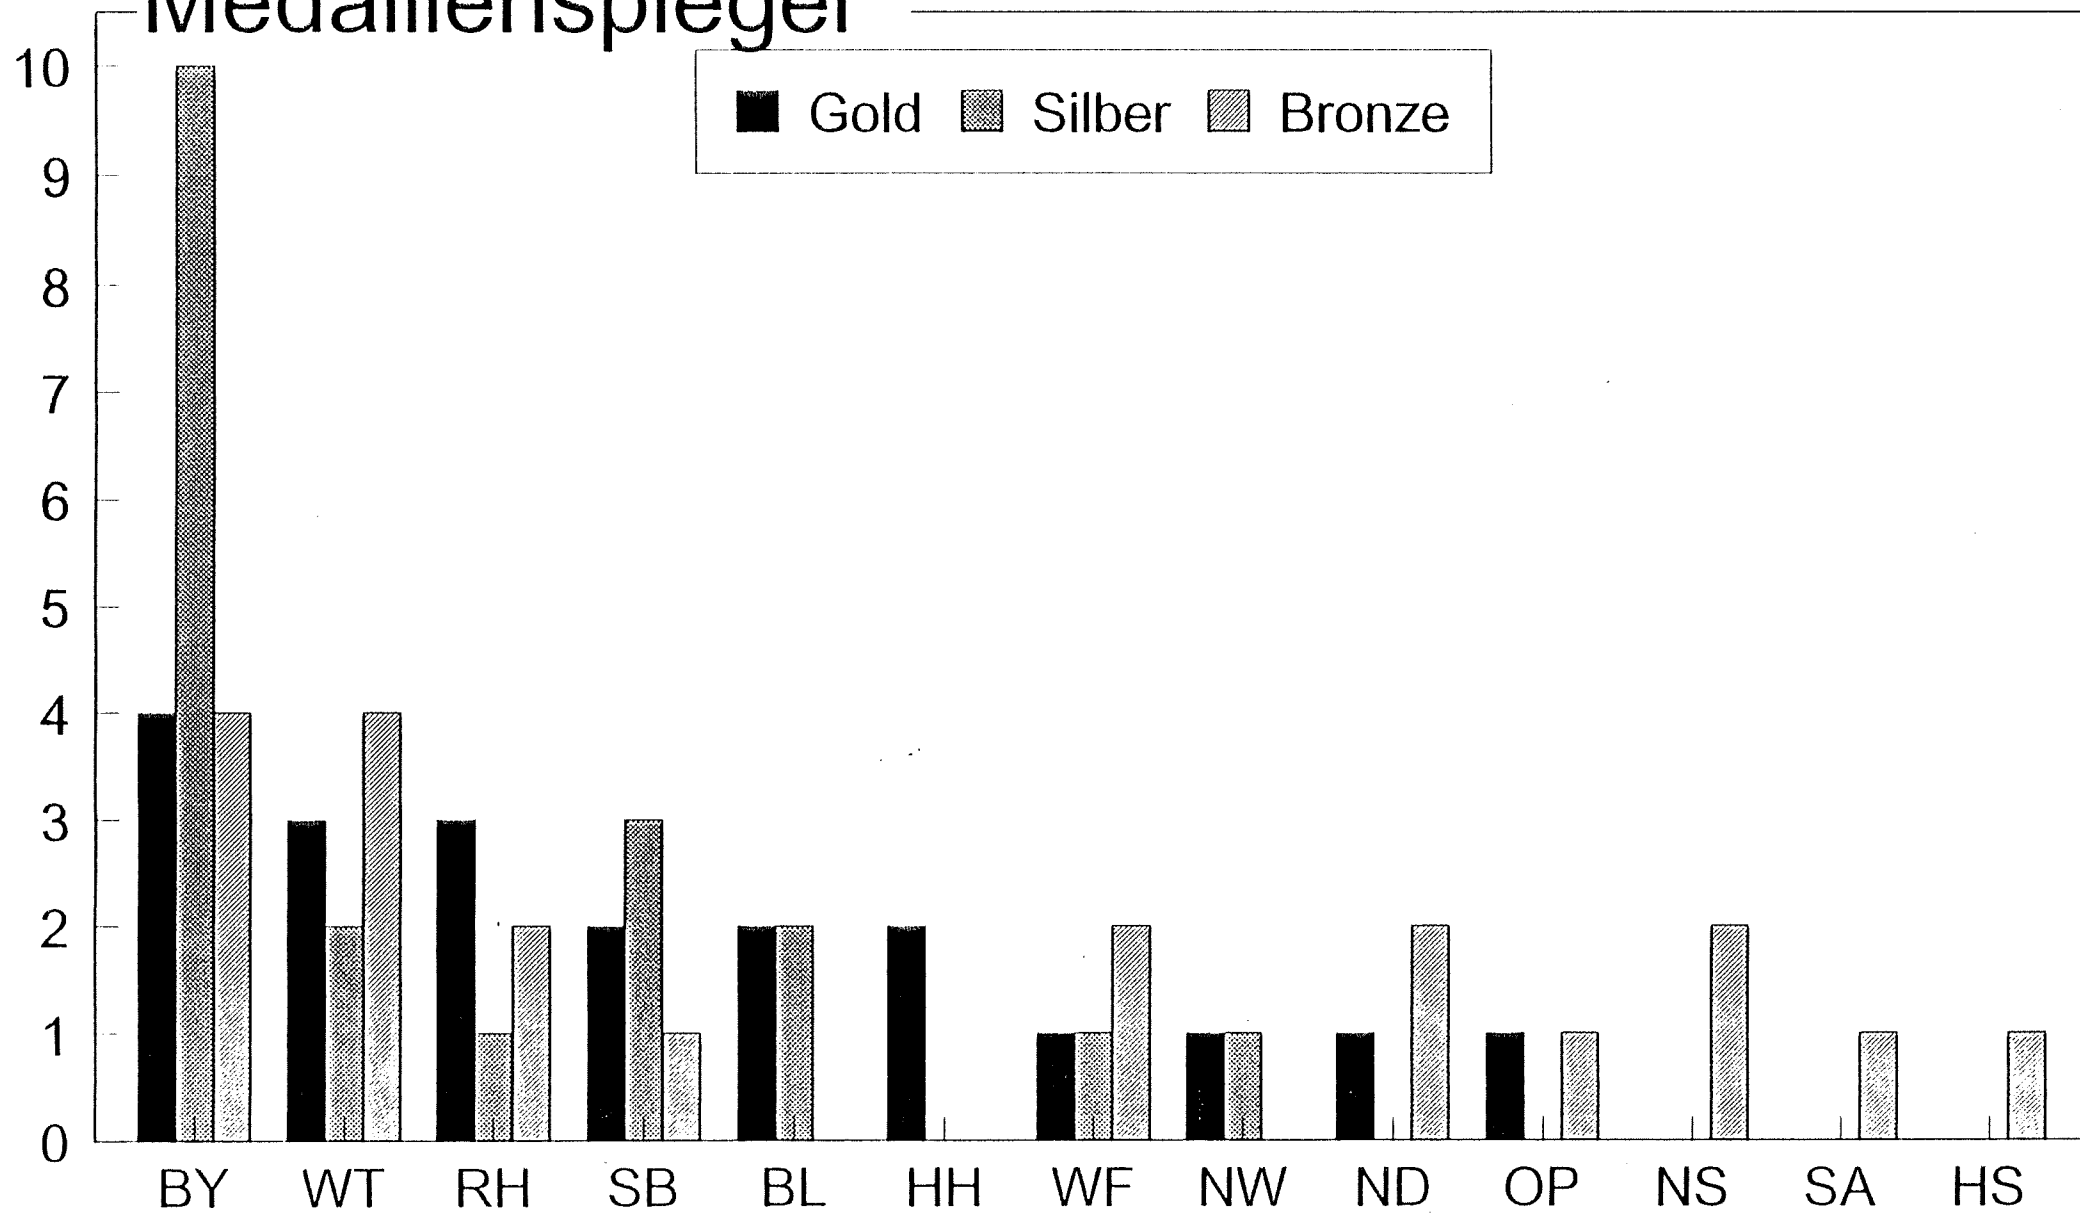

Deutsche Meisterschaft 1995

Bogen FITA im Freien

ausgetragen in München vom 25.-27. August 1995

Ergebnislisten

Deutsche Meisterschaft Fita im Freien 1995

Medaillenspiegel

Deutsche Meisterschaft FITA im Freien 1995

Pokal der Bogenreferenten für die Schülerklasse

1.	Bayerischer Sportschützenbund	2539	Ringe
2.	Württembergischer Schützenverband	2502	Ringe
3.	Schützenverband Berlin-Brandenburg	2474	Ringe
4.	Hessischer Sportschützenverband	2410	Ringe
5.	Rheinischer Schützenbund	2358	Ringe
6.	Westfälischer Schützenbund	2295	Ringe