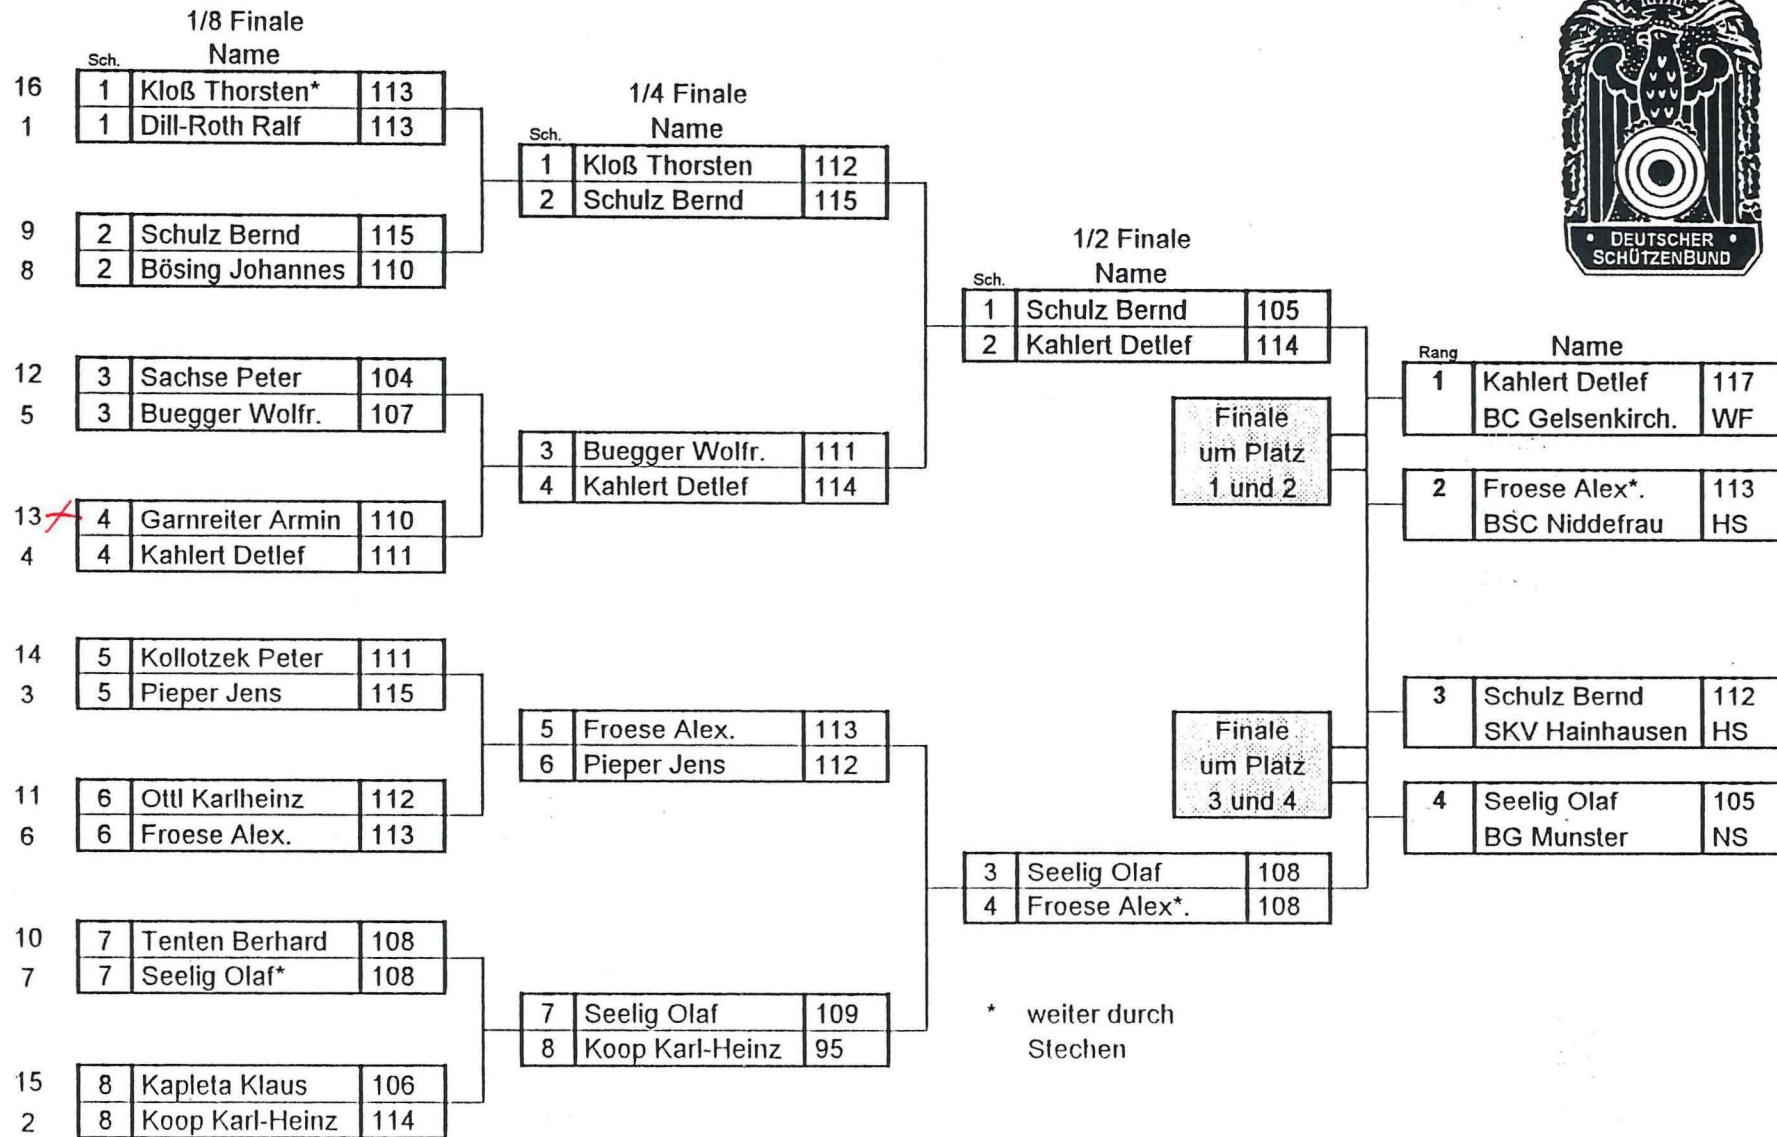

DEUTSCHE MEISTERSCHAFT - Bogen Halle 1995

Schützenklasse