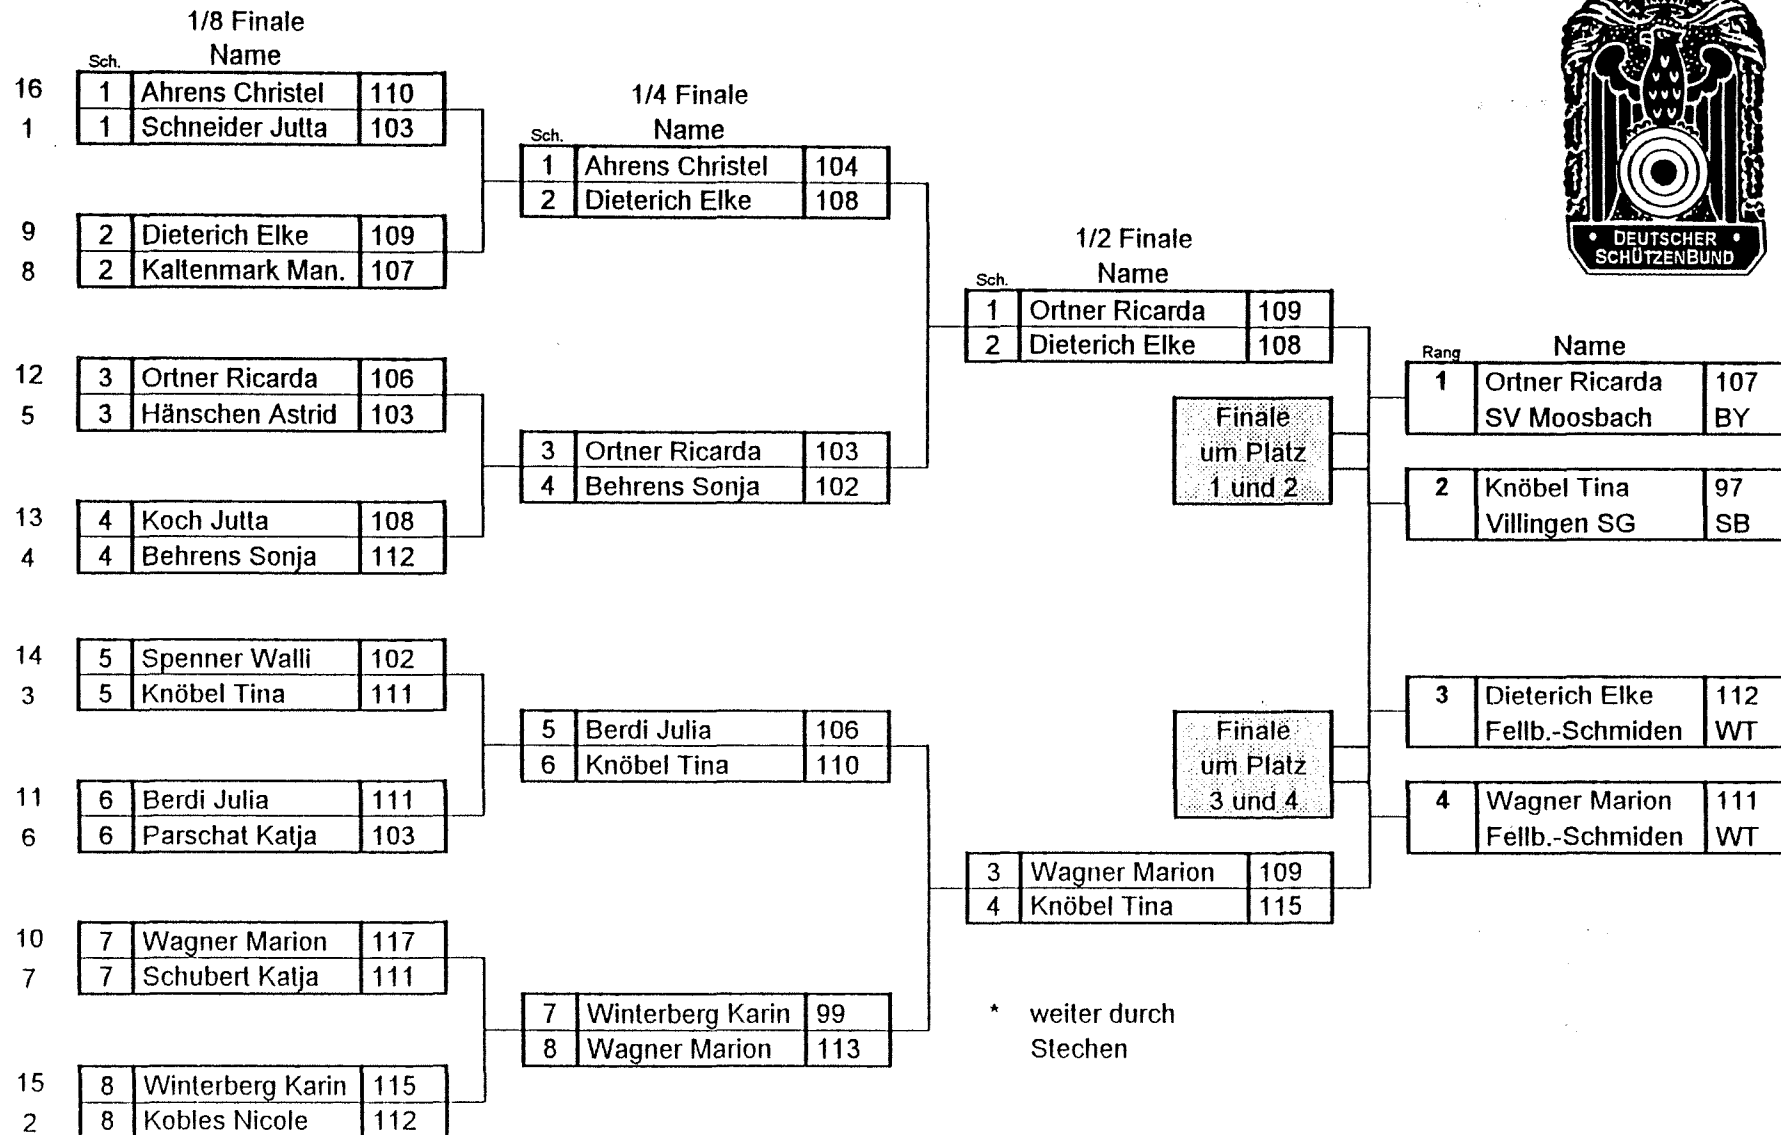

DEUTSCHE MEISTERSCHAFT - Bogern Halle 1995

Damenklasse

Deutsche Meisterschaften Bogen-Halle 1995

in Oldenburg vom 24.-26. März

Qualifikation Einzel

Schützenklasse - FITA-Halle

Kennzahl: 6.20 10
Stand: 25.03.95 12:53:57

Seite 1

PL.	St.	NAME/VORNAME	LV	VEREIN	TOTAL	18m	18m	TR.	10	9
1.	21C	Dill-Roth Ralf	RH	Bayer Leverkusen	581	290/ 1	291/ 1	60	45	11
2.	30B	Koop Karl-Heinz	NW	Meppen	576	288/ 4	288/ 3	60	39	18
3.	12B	Pieper Jens	NS	SV Querum	576	286/ 7	290/ 2	60	38	20
4.	04D	Kahlert Detlef	WF	BC Gelsenkirchen	573	289/ 2	284/ 11	60	35	23
5.	06C	Buegger Wolfram	OP	BC Schwarzenfeld	568	288/ 3	280/ 25	60	36	16
6.	06B	Fröse Alexander	HS	BSC Nidderau	568	281/ 20	287/ 5	60	33	23
7.	20B	Seelig Olaf	NS	BG Munster	568	287/ 5	281/ 20	60	33	22
8.	06D	Bösing Johannes	WF	Bocholter Bogenschützen	567	282/ 14	285/ 8	60	34	20
9.	10B	Schulz Bernd	HS	SKV Hainhausen	565	284/ 10	281/ 22	60	28	29
10.	16C	Tenten Bernhard	RH	St.Hub.-Siegburg	564	281/ 19	283/ 13	60	32	22
11.	08A	Ottl Karlheinz	BY	BSG Schweinfurt	563	278/ 32	285/ 9	60	30	25
12.	22D	Sachse Peter	WT	Fellbach-Schmiden	563	281/ 25	282/ 17	60	28	28
13.	13A	Garnreiter Armin	BY	FSG Tacherting	562	281/ 18	281/ 21	60	31	20
14.	09D	Kollotzek Peter	WF	RSV Detmold-Klüt	562	285/ 8	277/ 41	60	29	24
15.	10D	Kapleta Klaus	WF	Nördlicher Dortmunder SB	562	281/ 24	281/ 23	60	28	26
16.	05D	Kloß Thorsten	WF	BSV Hamm	561	281/ 22	280/ 26	60	28	27
17.	22C	Borgard Hubertus	RH	TUS Ahrweiler	560	277/ 37	283/ 14	60	29	24
18.	19D	Giesa Sven	WT	SGi Backnang	560	280/ 26	280/ 27	60	28	27
19.	21A	Höck Christian	BY	BSC Lindach	560	286/ 6	274/ 58	60	28	25
20.	14B	Böttcher Udo	NS	SV Querum	560	280/ 27	280/ 28	60	28	24
21.	25A	Lott Jens	HH	Hamburger BS-Gilde	559	274/ 56	285/ 10	59	34	21
22.	11A	Gscheidmeyer Helmut	BY	FSG Tacherting	559	271/ 70	288/ 4	59	31	25
23.	26C	Winter Georg	SA	Wadgassen	558	280/ 29	278/ 36	60	25	28
24.	15A	Maier Dieter	BY	BS Dachau	558	271/ 69	287/ 6	59	33	21
25.	22A	Löffler Fred	BY	Kronach BSC	557	283/ 11	274/ 59	60	28	23
26.	28D	Pfister Roland	WT	SV Jungingen	557	282/ 15	275/ 53	60	27	25
27.	19B	Linke Hans-Diet.	NS	SV Dauelsen	557	274/ 51	283/ 15	60	27	24
28.	16B	Neugebauer Lüder	NS	SG Ahlten	557	281/ 23	276/ 46	60	26	26
29.	14C	Pelzer Karl-Heinz	RH	RSG Düren	557	277/ 39	280/ 31	60	26	25
30.	08D	Schmidt Dirk	WF	RSV Detmold-Klüt	557	275/ 48	282/ 19	60	25	27
31.	12C	Grawinkel Andre	RH	KKB Köln	557	274/ 57	283/ 16	59	30	26
32.	19C	Graniczny Thorsten	RH	BSC Oberhausen	556	281/ 17	275/ 52	60	30	19
33.	01B	Zirankewitsch K.-H.	HS	BSC Korbach	556	283/ 12	273/ 65	60	27	23
34.	29B	Gerst Manfred	NW	Cloppenburg	555	277/ 36	278/ 34	60	32	17
35.	31A	Beck Christian	HS	SV Hausen	555	279/ 30	276/ 45	60	28	23
36.	13D	Cornils Jürgen	WF	SSV Wingshausen	555	273/ 59	282/ 18	60	28	22
37.	29A	Lewerth Alexander	HS	BSSF Seligenstadt	555	275/ 46	280/ 29	60	28	21
38.	26D	Roth Ralf	WT	SpS Crailsheim	555	278/ 33	277/ 42	60	25	26
39.	01A	Hofer Ernst	BD	SSV Baiertal	555	281/ 21	274/ 62	60	25	26
40.	09B	Gauding Burkhard	HS	BSGW Kassel	555	277/ 38	278/ 38	60	24	30
41.	21B	Schwarzkopff Arnold	NS	TSV Helmstedt	555	284/ 9	271/ 78	59	34	15
42.	20A	Marshall Kean	BY	Eichenlaub Neustadt	555	269/ 79	286/ 7	59	33	19
43.	24D	Lippoldt Andreas	WT	SGi Sindelfingen	554	275/ 44	279/ 32	60	29	20
44.	18B	Lange Raimund	NS	SG Ahlten	554	282/ 13	272/ 71	60	29	19
45.	14A	Picherer Martin	BY	FSG Tacherting	554	274/ 49	280/ 30	60	28	20
46.	09C	Maron Joachim	RH	BSC Bottrop	554	282/ 16	272/ 72	60	27	22
47.	31C	Ulrich Roland	SB	Lauchringen	554	280/ 28	274/ 60	60	27	20
48.	05A	Krajewski Thomas	BL	1. BBS	554	273/ 63	281/ 24	60	22	31
49.	13B	Schulkowski Jens	NS	SV Querum	553	277/ 41	276/ 51	58	35	19
50.	28B	Meyer Josef	NW	Cloppenburg	552	274/ 53	278/ 35	60	27	19